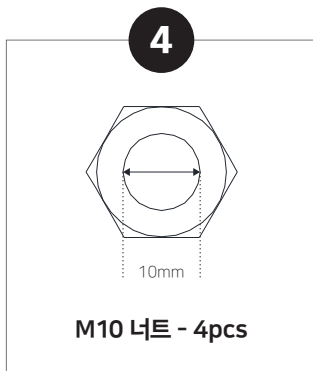

## 더스크랙 인클라인 벤치 Z5 부품

인클라인 벤치 Z5 부품들이  
실제 사이즈와 동일하게  
그래픽이 제작되었습니다.

측정하는 환경에 따라  
오차범위가 있을 수 있습니다.