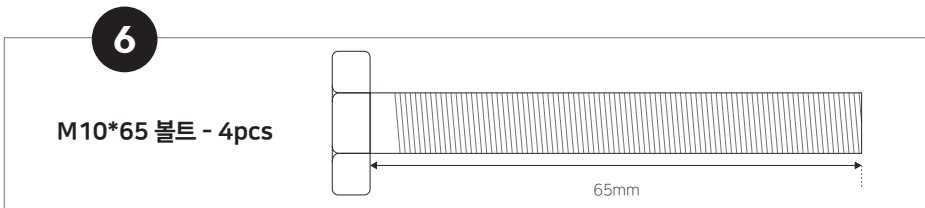

## 더스크랙 인클라인 벤치 Z5 부품

인클라인 벤치 Z5 부품들이  
실제 사이즈와 동일하게  
그래픽이 제작되었습니다.

측정하는 환경에 따라  
오차범위가 있을 수 있습니다.